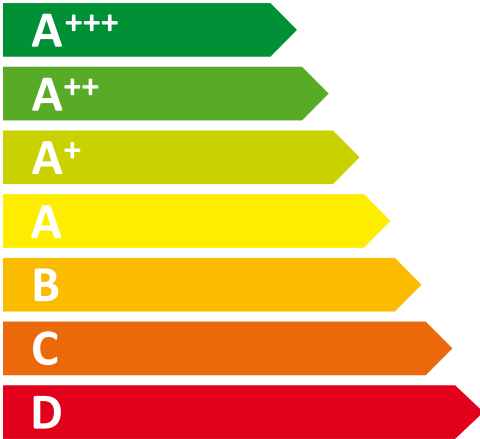

ENERG
енергия · ενεργεια

WHIRLPOOL

FSCR 80411

ENERGIA · ЕНЕРГИЯ · ΕΝΕΡΓΕΙΑ
ENERGIJA · ENERGY · ENERGIE
ENERGI

196
kWh/annum

9900
L/annum

8
kg

ABCDEF G